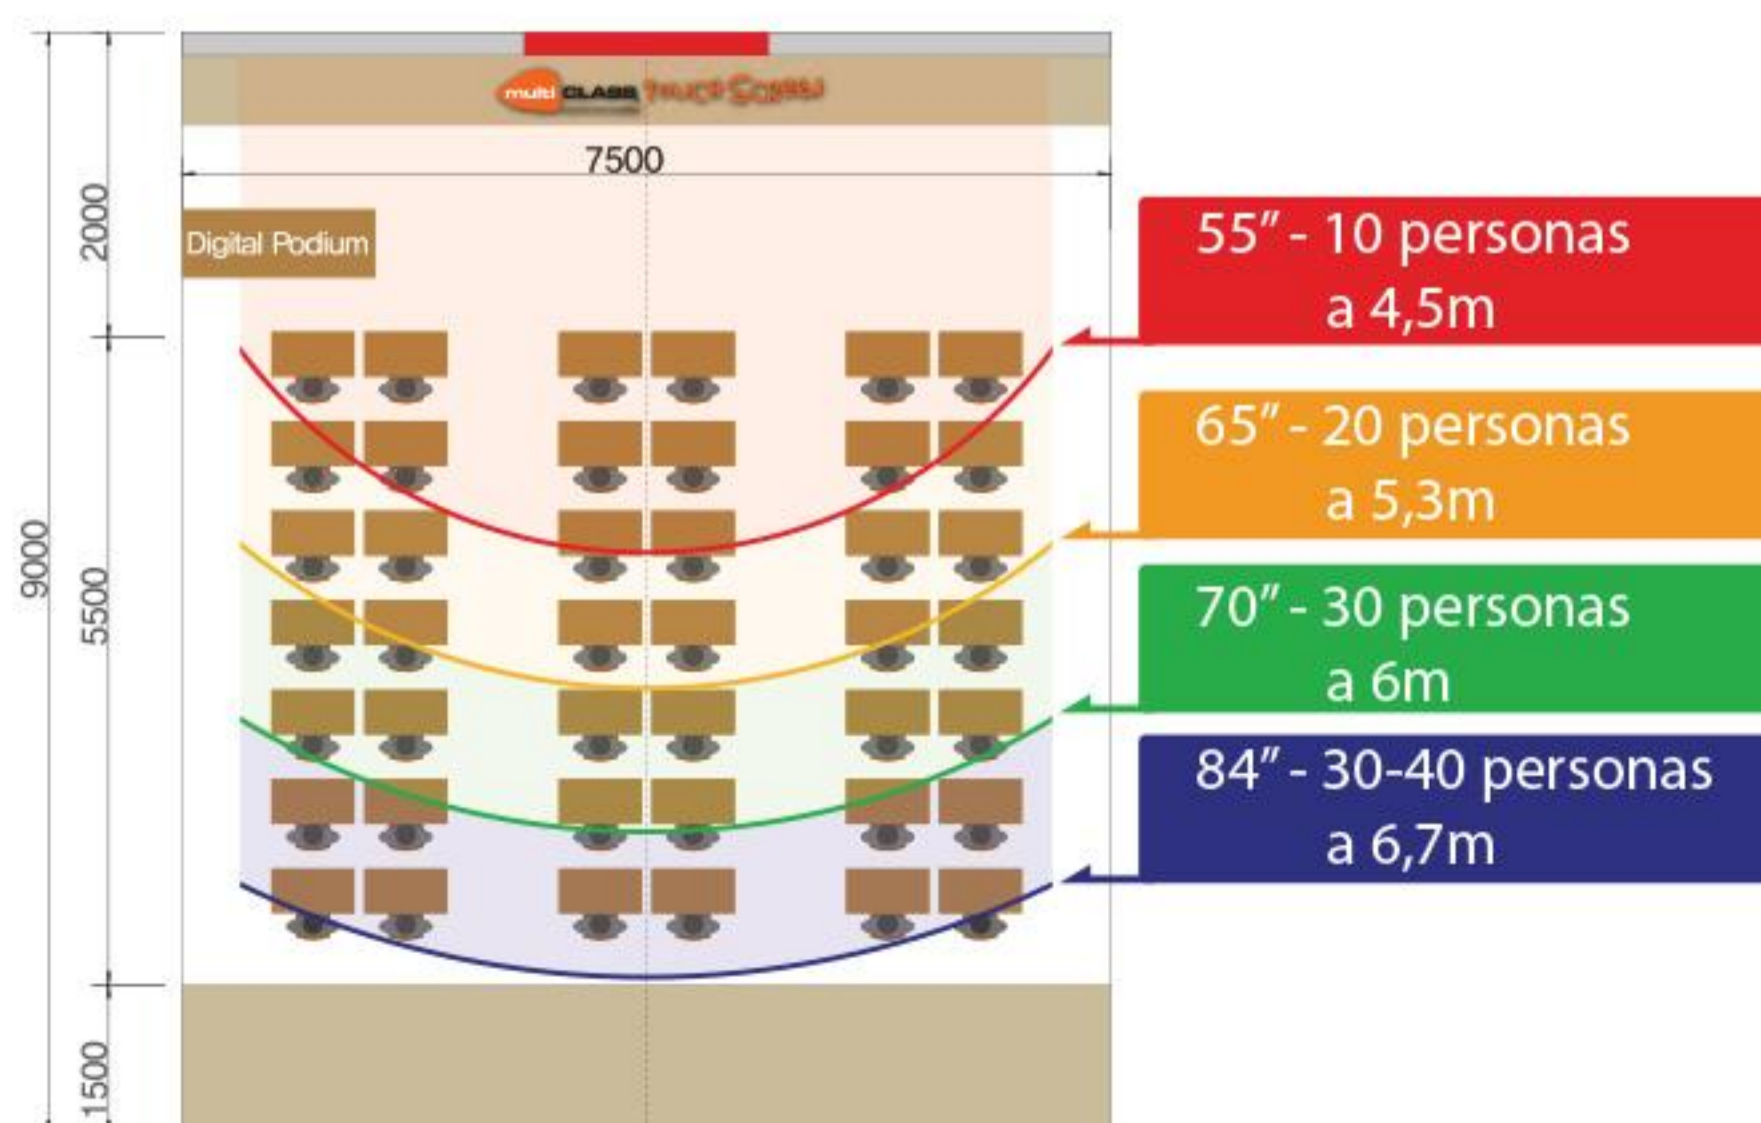

## Pantallas LED multi-touch

Las pantallas táctiles interactivas **multiCLASS Touch Screen** representan la última tecnología audiovisual aplicada al sector educativo. Cuentan con **paneles LED de alta definición** que ofrecen mayor luminosidad y una **calidad inigualable**.

Diseño atractivo y resistente  
Cristal antivandálico  
Intuitiva

Tecnología **Multi-Touch**  
Pantalla **LED HD** de alta definición  
Gran luminosidad  
Software multiCLASS Book + Lite  
Tamaños que van de **55" a 84"**  
**PC integrado (Opcional)**

Tamaño de pantalla recomendada según la distancia a la pantalla

<b>Panel</b>				
Diagonal	55"	65"	70"	84"
<b>Resolución Pantalla</b>	1920 x 1080 (Full HD)	<b>3840x2160 (4K UHD)</b> 1920x1080 (Full HD)	1920 x 1080 (Full HD)	<b>3840x2160 (4K UHD)</b> 1920x1080 (Full HD)
<b>Display Frame Rate</b>	60 Hz	120 Hz	120 Hz	120 Hz
<b>Tiempo de Respuesta</b>	6 ms (GTG)	4 ms (GTG)	8 ms (GTG)	5 ms (GTG)
<b>Brillo</b>	350 cd / m <sup>2</sup>	400 cd / m <sup>2</sup>	350 cd / m <sup>2</sup>	350 cd / m <sup>2</sup>
<b>Ángulo de visión</b>	H : 176° / V: 176° (CR>/= 10)	H : 176° / V: 176° (CR>/= 10)	H : 176° / V: 176° (CR>/= 10)	H : 176° / V: 176° (CR>/= 10)
<b>Temperatura de Trabajo</b>	-20°C - 60°C	-20°C - 60°C	-20°C - 60°C	-20°C - 60°C